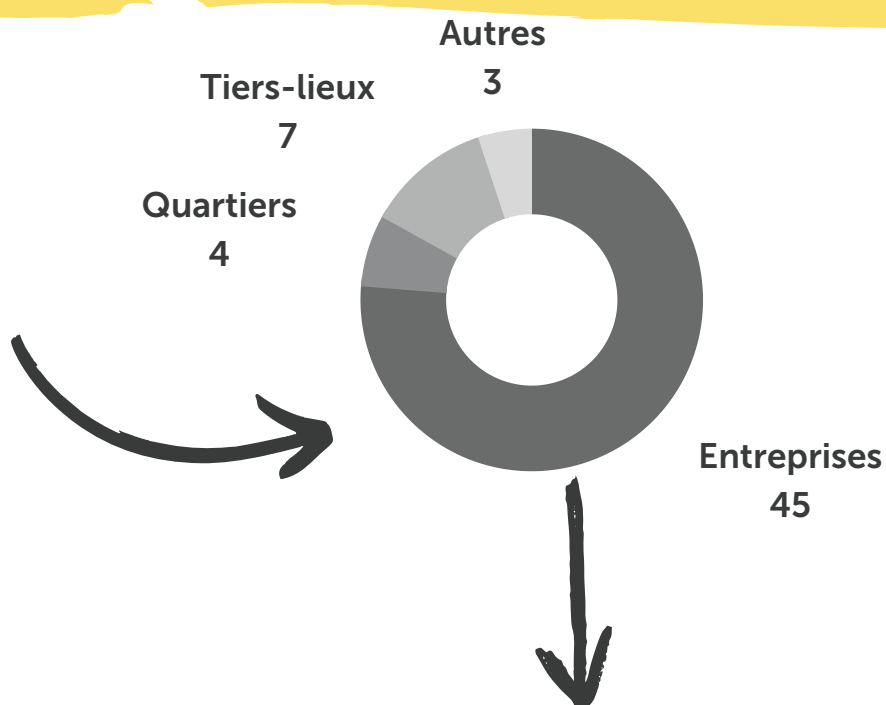

LA CONCIERGERIE SOLIDAIRE C'EST :

Un réseau national :

59

Conciergeries
Réparties par types :

1006 H

De permanences par
semaine, assurées par
nos concierges

40
Enterprises
clientes

Un projet social à impact :

Objets collectés et
redistribués en direction
des partenaires

Des partenaires engagés :

176 345 €

Générés par nos activités et redistribués à nos
partenaires locaux

Un engagement environnemental :

10 KM

10 km maximum de
tourné logistique
autour du lieu de
permanence.